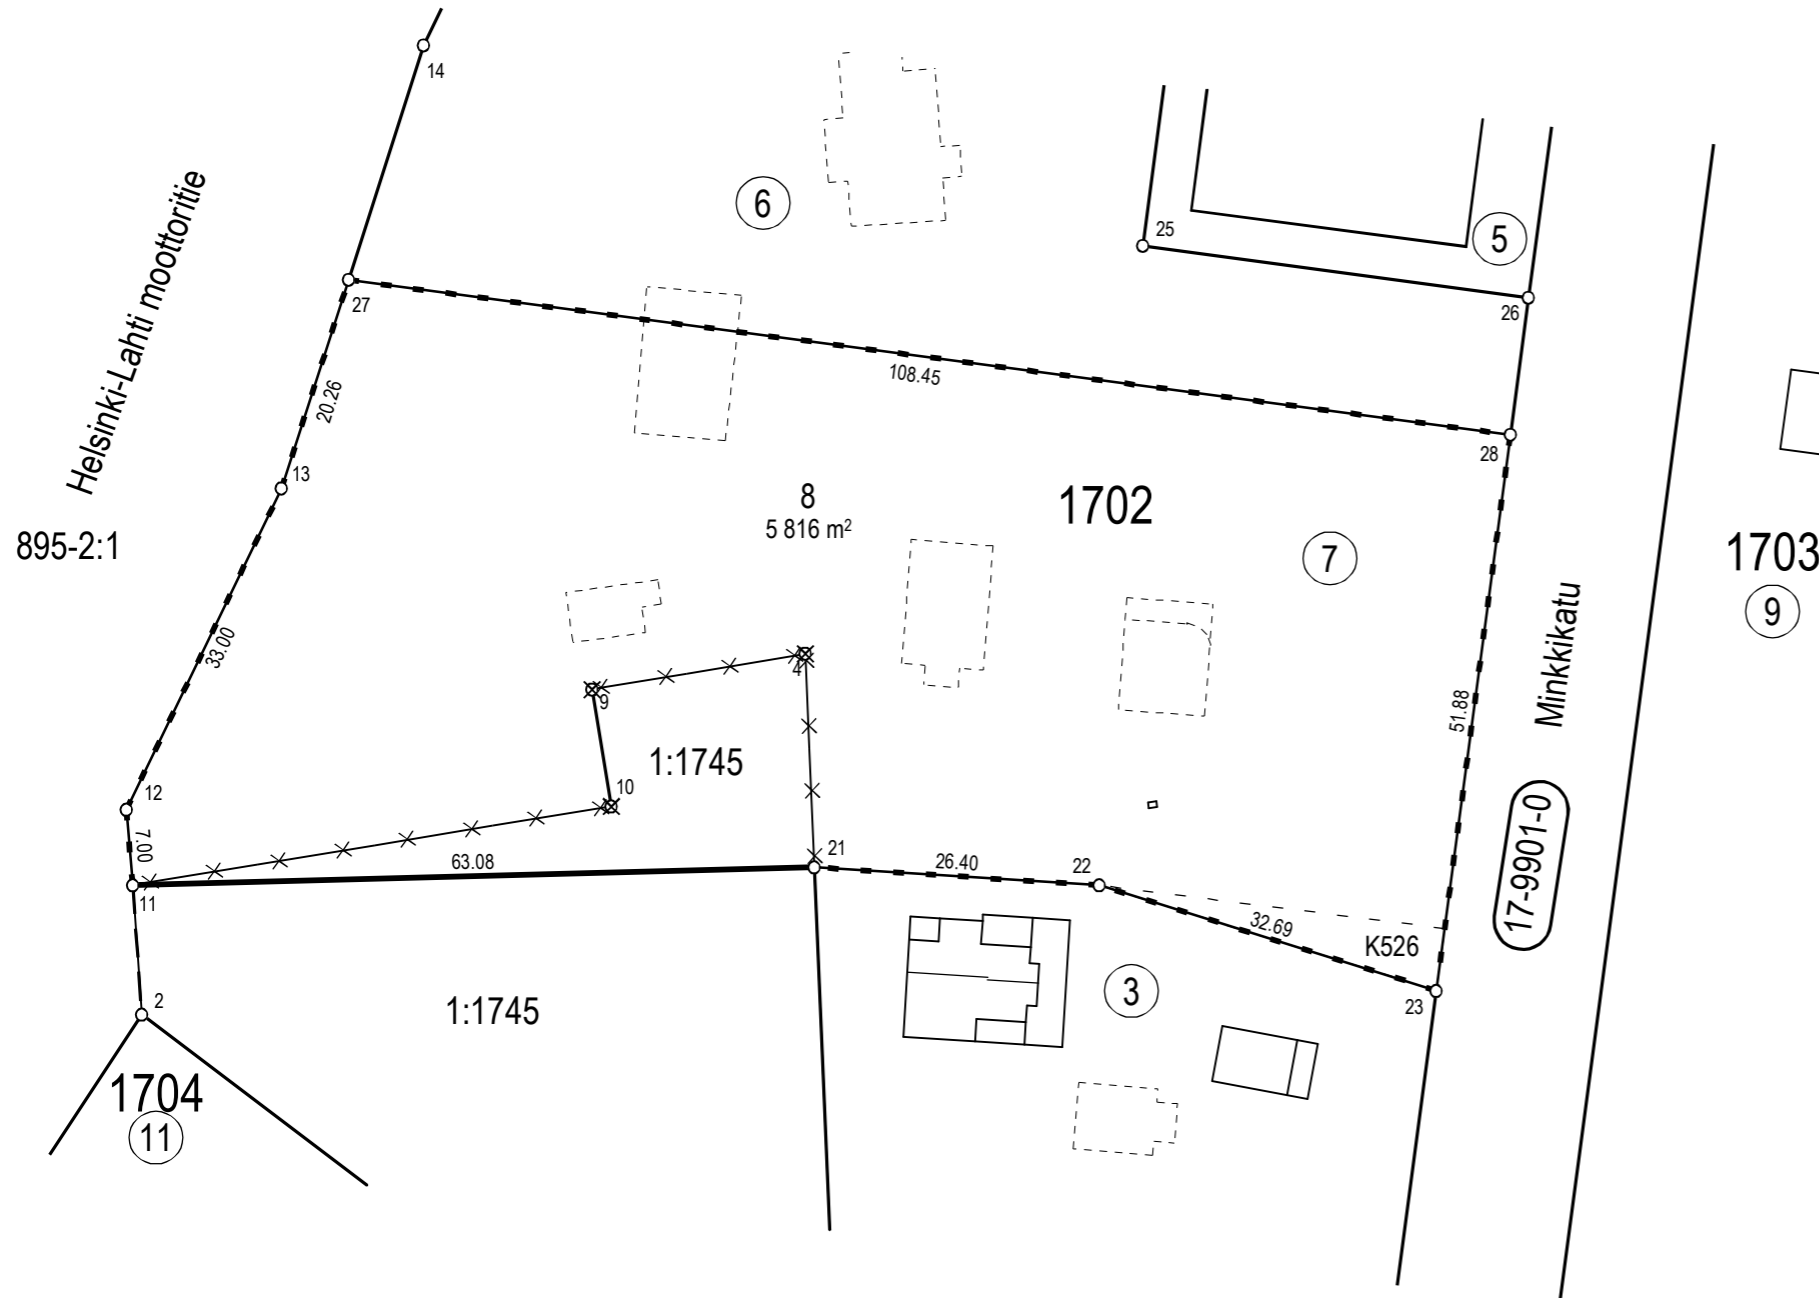

TONTTIEN MUODOSTUMINEN

Kortteli	Tontti	Yht. m2	Osat m2	Kiinteistötunnus
1702	8	5816	486	186-401-1-1745
			5330	186-17-1702-7

Koordinaattiluettelo (ETRS-GK25)

N:o	P	I
11	6706273,714	25507495,168
12	6706280,691	25507494,590
13	6706310,404	25507508,944
21	6706275,366	25507558,224
22	6706273,695	25507584,573
23	6706263,958	25507615,779
27	6706329,697	25507515,129
28	6706315,382	25507622,627

TONTTIJAON MUUTOS		JÄRVENPÄÄ 1:700	
ASEMAKAAVA 170011 ON HYVÄKSYTTY 13.10.2022		KAUPUNGINOSA	17. MIKONKORPI
EDELLINEN TONTTIJAKO 1702/6,7 ON HYVÄKSYTTY 10.8.2021		KORTTELI	1702
		TONTTI	8
		KARTTA N:o	1/2023
TONTTIJAON MUUTOKSEN LAATI 11.1.2023		HYVÄKSYTTY	
MAANMITTAUSINSINÖÖRI ANTTI KIVIKKO		MAANMITTAUSINSINÖÖRI	